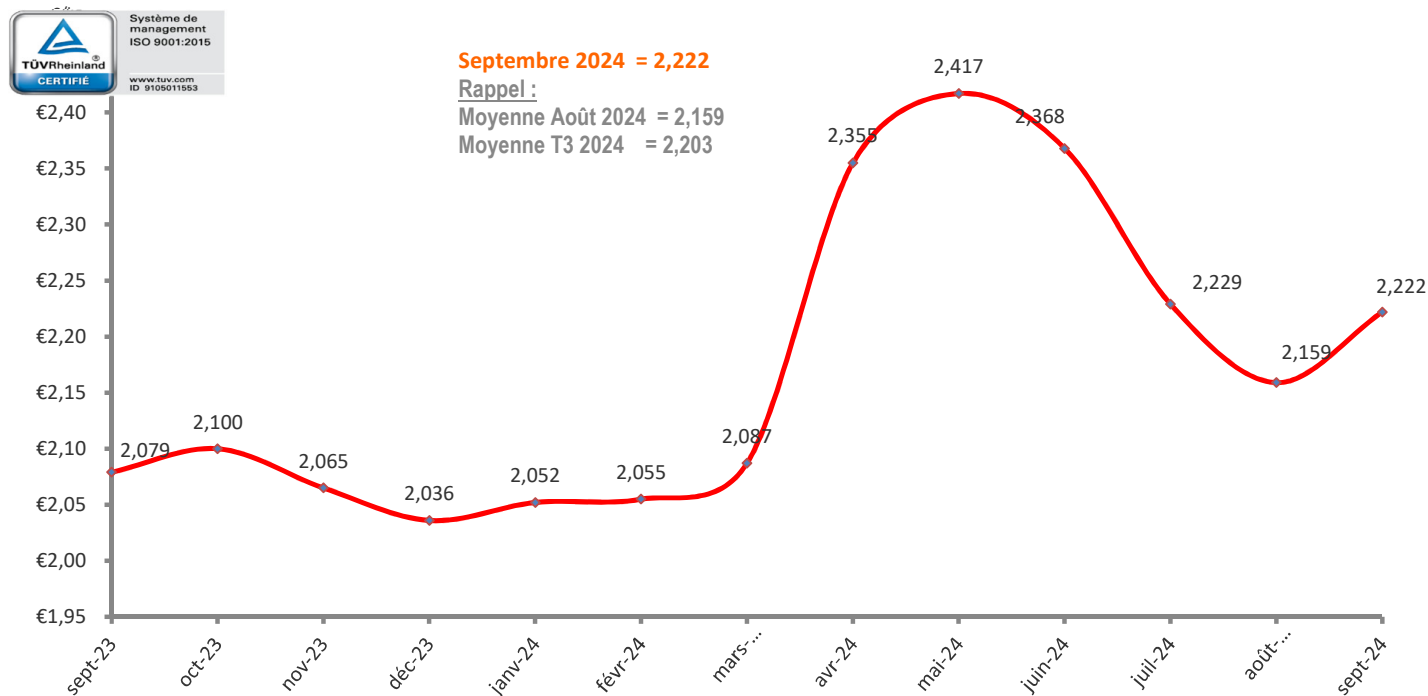

ATELIER REFENDAGE SERVICE

www.ars-metal.com

Creil (60) | Besançon (25)
+33 (0)3 44 61 21 60 | +33 (0)3 81 48 13 00
ars.creil@ars-metal.com | ars.besancon@ars-metal.com

MOYENNE LME ALU

Période	sept-23	oct-23	nov-23	déc-23	janv-24	févr-24	mars-24	avr-24	mai-24	juin-24	juil-24	août-24	sept-24
€/kg	2,079	2,100	2,065	2,036	2,052	2,055	2,087	2,355	2,417	2,368	2,229	2,159	2,222